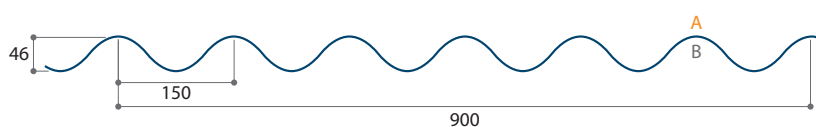

Enkelvoudige wandprofielen

JI 46-150-900 Wand

//

Het wandprofiel JI 46-150-900 Wand is een sinusvormige stalen wandplaat en is uitermate geschikt voor enkelvoudige wandbekleding. Een bijzonder stevige oplossing voor bedrijfsgebouwen, loodsen of magazijnen, en zelfs voor residentiële projecten. Deze **golfprofiel**plaat voor gevels is verkrijgbaar in verschillende maten en kleuren. De coating wordt altijd op de A-zijde van het profiel aangebracht.

Artikel	Dikte (mm)	Gewicht (kg/m ²)
11	0,75	8,13

Productinformatie

Standaardlengte	vanaf 1500 tot 13600 mm
Werkende breedte	900 mm
Type metaal	S 280 GD
Coatings	Polyester 25 μ , Plastisol HPS 200 Ultra, Polyurethaan coatings 60 μ volgens de kleurenkaart (andere uitvoeringen: raadpleeg de commerciële dienst)
Accessoires	bijhorende accessoires beschikbaar, zie Accessoire-brochure