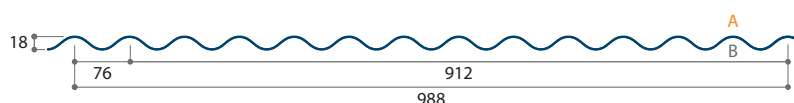

Enkelvoudige wandprofielen

Jl 18-076-988

Jl

De stalen wandplaat Jl 18-076-988 is een enkelvoudig sinusprofiel voor wanden en kan zowel horizontaal als verticaal worden geplaatst. Een geschikte gevelplaat voor agrarische, industriële en bedrijfsgebouwen. Deze metalen profielplaat is verkrijgbaar in verschillende afwerkingen en diverse kleuren. De lak of coating wordt steeds op de A-zijde van het profiel aangebracht.

Artikel	Dikte (mm)	Gewicht (kg/m ²)
9	0,50	4,94
9	0,60	5,93
9	0,75	7,41

Productinformatie

Standaardlengte	vanaf 500 tot 10000 mm
Werkende breedte	988 mm (bij 1 overlap) - 912 mm (bij 2 overlappen)
Type metaal	S 280 GD
Coatings	Galva, Polyester 25 μ , Plastisol HPS 200 Ultra, Polyurethaan coatings 60 μ volgens de kleurenkaart (andere uitvoeringen: raadpleeg de commerciële dienst)
Accessoires	bijhorende accessoires beschikbaar, zie Accessoire-brochure