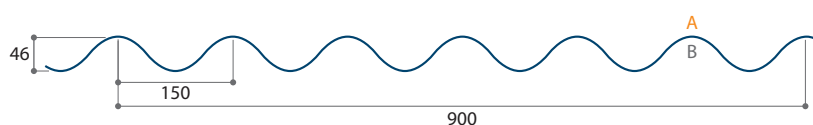

Enkelvoudige wandprofielen

JI 46-150-900 Wand

//

Het wandprofiel JI 46-150-900 Wand is een sinusvormige stalen wandplaat en is uitermate geschikt voor enkelvoudige wandbekleding. Een bijzonder stevige oplossing voor bedrijfsgebouwen, loodsen of magazijnen, en zelfs voor residentiële projecten. Deze damwandplaat voor gevels is verkrijgbaar in verschillende maten en kleuren. De coating wordt altijd op de A-zijde van het profiel aangebracht.

Artikel	Dikte (mm)	Gewicht (kg/m ²)
11	0,75	8,13

Productinformatie

Standaardlengte	vanaf 1500 tot 13600 mm
Werkende breedte	900 mm
Type metaal	S 280 GD
Coatings	Polyester 25 μ , Plastisol HPS 200 Ultra, Polyurethaan coatings 60 μ volgens de kleurenkaart (andere uitvoeringen: raadpleeg de commerciële dienst)
Accessoires	bijhorende accessoires beschikbaar, zie Accessoire-brochure